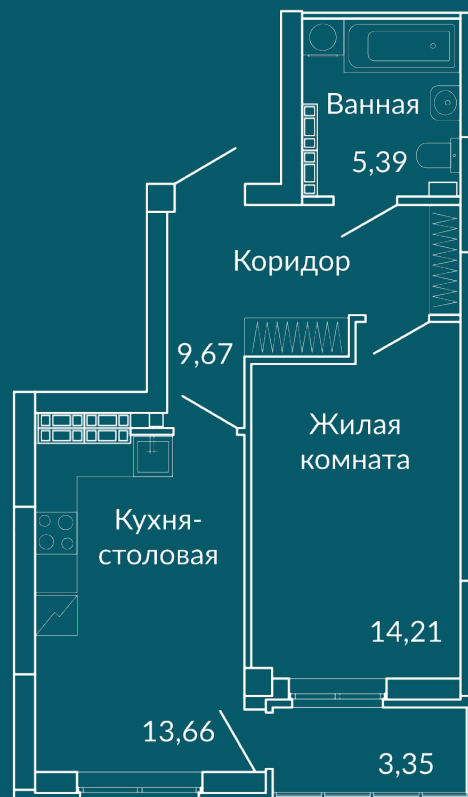

Новая Ботаника
жилой комплекс

Сдача: IV квартал 2019
Готовность: 100%

Квартира №248

Аметистовый дом. 24 этаж. Тип квартиры 1И.

1 комната

44.38 кв.м.

Отдел продаж АН «Ривьера»
г. Екатеринбург, ул. Степана Разина, д.122,
оф.113